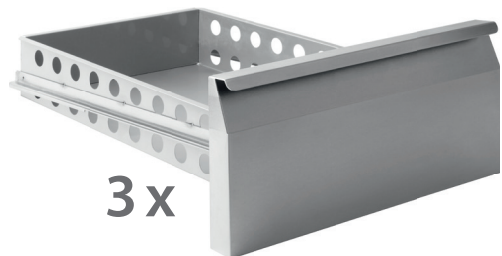

3x

3er Schubladenset

2er Schubladenset *2 drawers set* Innen *Intern.* B 304 x T 540 x H 140 mm
3er Schubladenset *3 drawers set* Innen *Intern.* B 304 x T 540 x H 94 mm

	KYLJA 2100TN	KYLJA 3100TN	KYLJA 4100TN
Bestell Nr. <i>Order No.</i>	323-1070	323-1071	323-1072
EAN Code	4017337 323173	4017337 323180	4017337 323197

	2er Schubladenset <i>2 drawers set</i>	3er Schubladenset <i>3 drawers set</i>
Bestell Nr. <i>Order No.</i>	323-1075	323-1076
Gewicht <i>Weight</i>	19 kg brutto <i>gross</i>	26 kg brutto <i>gross</i>