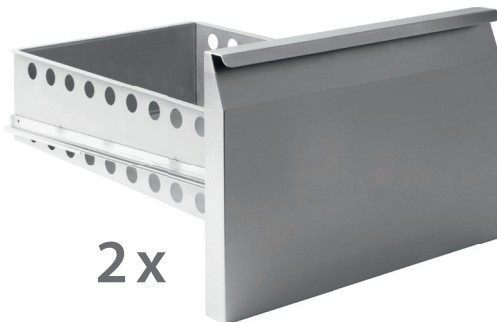

2x

2er Schubladenset