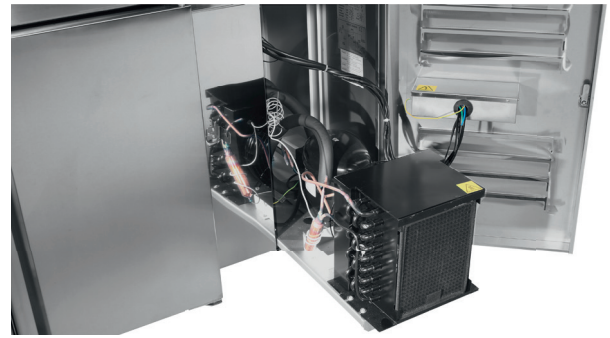

Herausziehbarer Kompressor *Compressor can be pulled out*

Kühltisch

Modell KYLJA 2100TN / 3100TN / 4100TN

- Material: (Gehäuse und Innenraum) Edelstahl
- KYLJA 2100TN: 2 Türen
  KYLJA 3100TN: 3 Türen
  KYLJA 4100TN: 4 Türen
- Türen selbstschließend
- 1 höhenverstellbares Rost und 1 Auflageschienen-Set pro Tür
- Herausziehbarer Kompressor
- Schubladen zum Selbsteinbau (separat erhältlich, siehe unten)
- Digitale Temperaturkontrolle (DIXELL)
- Umluftkühlung mit Ventilator
- Isolierung: 60 mm
- Automatische Abtaugung, Kältemittel: R600a
- Energieeffizienzklasse:
  B (KYLJA 2100TN, KYLJA 3100TN), C (KYLJA 4100TN)

Cooling Table

Model KYLJA 2100 TN / 3100 TN / 4100 TN

- Material: (housing and interior) stainless steel
- KYLJA 2100TN: 2 doors
  KYLJA 3100TN: 3 doors
  KYLJA 4100TN: 4 doors
- Doors self closing
- 1 adjustable grid and 1 support rail set per door
- Compressor can be pulled out
- Drawers for „do-it-yourself“ installation (available separately, see below)
- Digital temperature control (DIXELL)
- Recirculation air cooling
- Insulation: 60 mm
- Automatic defrost, refrigerant: R600a
- Energy efficiency class:
  B (KYLJA 2100 TN, KYLJA 3100 TN), C (KYLJA 4100 TN)

230 V - 1 Ph. - 0,35 kW
132/162/193 kg
313,5/464,6/615,8 Ltr
-2/+8 °C

KYLJA 2100 TN B 1360 x T 700 x H 890-950 mm
KYLJA 3100 TN B 1795 x T 700 x H 890-950 mm
KYLJA 4100 TN B 2230 x T 700 x H 890-950 mm